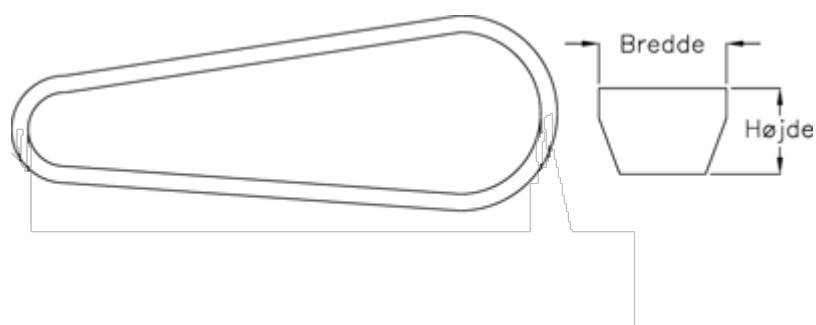

Varenummer: 601962461650
Beskrivelse: Gates kilerem SPZ 1650 Ld 1650
DELTA NARROW

Mål

Bredde = 10
Højde = 8
Middellængde = 1650